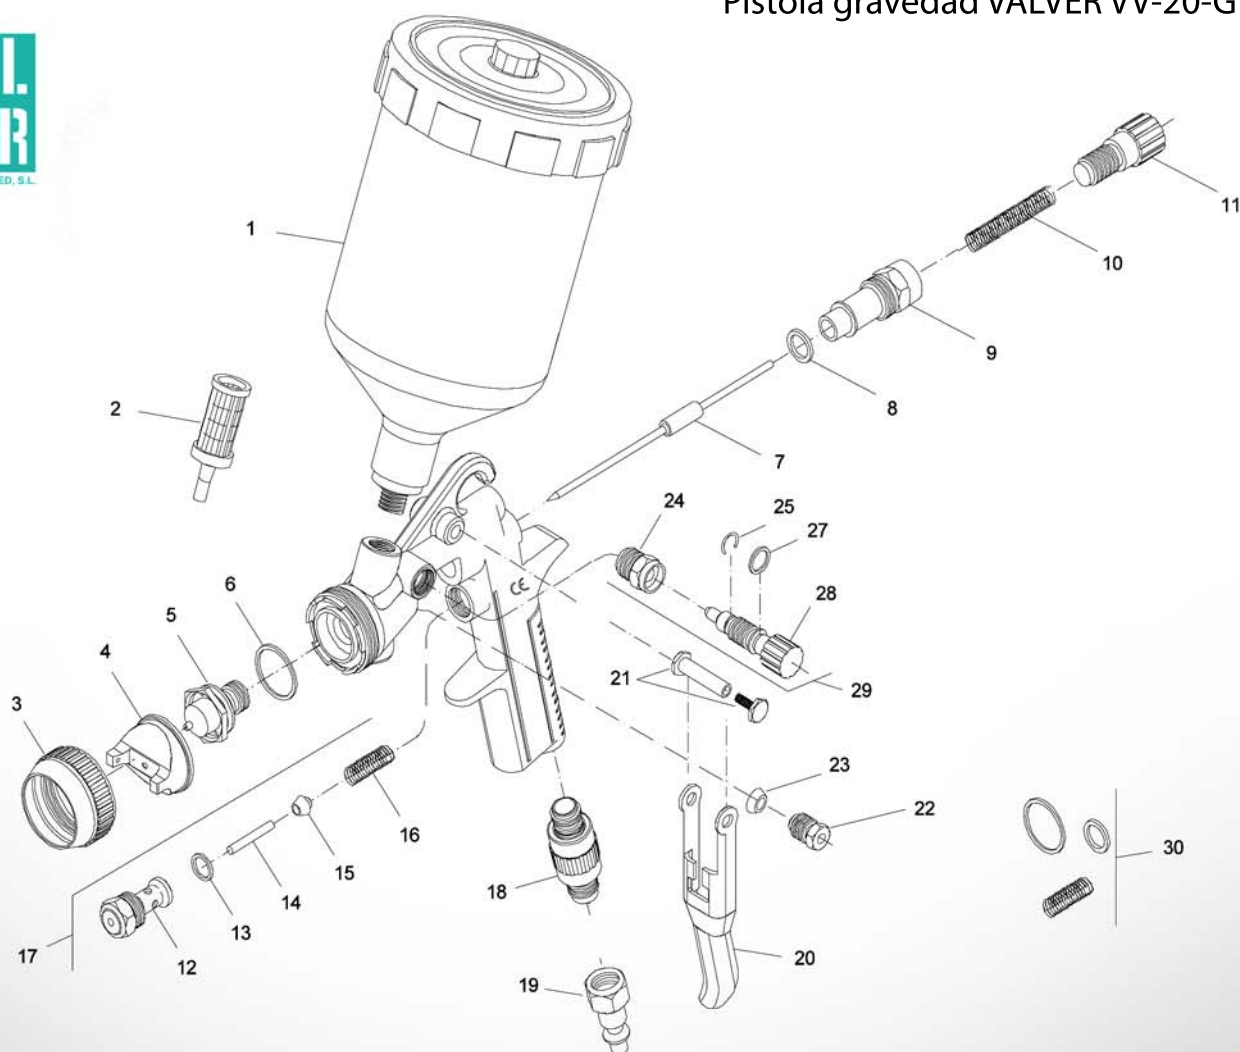

Valver Air Speed Despiece

Pistola gravedad VALVER VV-20-G

n°	Referencia	Descripción	n°	Referencia	Descripción
1	PIAE-R0073101	Depósito de gravedad M12x1.5 3/4 L.	25	PIAE-R0073124	Aro elástico, 5 uds.
2	PIAE-R0073102	Filtro de gravedad, 5 uds	27	PIAE-R0073126	Junta Viton 7,65x1,78, 1 ud
3	PIAE-R0073103	Tuerca boquilla	28	PIAE-R0073127	Regulador de abanico
4		Boquilla (ver cuadro de combinaciones*)	29	PIAE-R0073128	Conjunto abanico
5		Pico de fluido (ver cuadro de combinaciones*)	30	PIAE-R0073129	Kit de juntas y muelles (8 piezas)
6	PIAE-R0073106	Junta cabeza, 5 uds.	-		Juego: Tuerca, boquilla, pico de fluido, junta cabeza y aguja (ver cuadro de combinaciones*)
7		Aguja (ver cuadro de combinaciones*)			
8	PIAE-R0073108	Junta caja guía, 5 uds.			
9	PIAE-R0073109	Caja guía			
10	PIAE-R0073110	Muelle N°3, 2 uds.			
11	PIAE-R0073111	Regulador de producto			
12	PIAE-R0073112	Válvula			
13	PIAE-R0073113	Junta cierre válvula, 5 uds			
14	PIAE-R0073114	Aguja cierre válvula			
15	PIAE-R0073115	Tetón cierre válvula, 5 uds.			
16	PIAE-R0073116	Muelle N°1, 2 uds.			
17	PIAE-R0073117	Conjunto válvula			
18	PIAE-R0073218	Regulador de aire			
19	PIAE-R0073219	Adaptador rápido BSP (G) ¼ H			
20	PIAE-R0073119	Gatillo			
21	PIAE-R0073120	Conjunto eje gatillo			
22	PIAE-R0073121	Prensaestopas Ø 3.75			
23	PIAE-R0073122	Estopa, 5 uds.			
24	PIAE-R0073123	Caja abanico			

Paso	Ref. Pico Fluido	Ref. Boquilla	Ref. Aguja
1.20	PIAE-R0073250	PIAE-R0073240	PIAE-R0073260
1.30	PIAE-R0073251	PIAE-R0073240	PIAE-R0073260
1.40	PIAE-R0073252	PIAE-R0073240	PIAE-R0073260
1.50	PIAE-R0073253	PIAE-R0073240	PIAE-R0073260
1.60	PIAE-R0073254	PIAE-R0073240	PIAE-R0073260
1.75	PIAE-R0073255	PIAE-R0073240	PIAE-R0073265
2.20	PIAE-R0073256	PIAE-R0073246	PIAE-R0073265
2.80	PIAE-R0073257	PIAE-R0073247	PIAE-R0073267