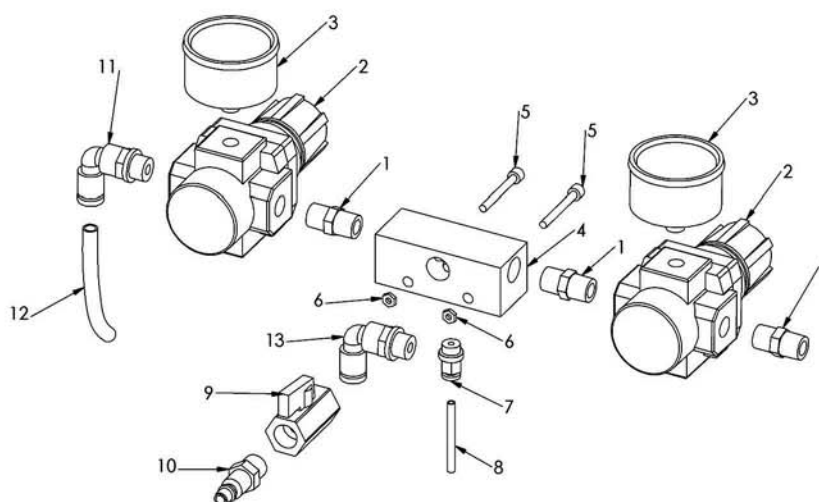

## 5.1 COMPONENTES GRUPO MOTOR AIRE

POS	CÓDIGO	DESCRIPCIÓN	C.DAD
1	EQNMR00002001	Carcasa equipo VV-20	1
2	142002R/1	Cilindro de activación	1
3	EQNMR00002003	Válvula motor aire equipo VV-20	1
4	110918	Racor instantáneo derecho D.6 1/8"	2
5	142003R	Silenciador 1/8"G	2
6	880006	Tubo Rilsan 6x4	0,20 m
7	EQNMR00002007	Brida motor equipo VV-20	1
8	142004R	Tomillos M10x30	4
9	151418	Niple Gas 1/4"-1/4" CIL-CON	2
20	EQNMR00002020	Enlace pistón equipo VV-20	1
21	EQNMR00002021	Pasador enlace equipo VV-20	1
22	EQNMR00002022	Anillo seeger 3.2 equipo VV-20	1

CN00000020000 Control Neumático Equipo 1-4"

1	TA-RU00000020 Machón Doble 1-4" Cónico	4
2	TA-0000001200 Regulador aire 1-4"	2
3	RVMA000000040 Manómetro 12 Kg VV Cristal Entrada Posterior	2
4	CN00000020040 regleta distribuidora DOBLEMEMBRANA	1
5	TORA000004X35 Tornillo Allen DIN 912 M4X35	2
6	TUER000000004 Tuerca Hexagonal DIN 934 M4 CINCADA	2
7	TAR-AP0000010 Racor Automático 1-8 M x TP4Ø	1
8	BP00000000030 Metro Poliamida Blanco 2'7 X Ø4	1
9	RV-Y2V0000017 Llave de Bola Mini 1-4" HH	1
10	TA-RR00000100 Adaptador 1-4" M Enchufe Rápido	1
11	TAR-AP0000100 Codo Automático Giratorio 1-4" M x TP8Ø	1
12	BP00000000051 Mt tubo poliuretano 6x8	1
13	TA-RU00000147 Codo 1/4" MM	1