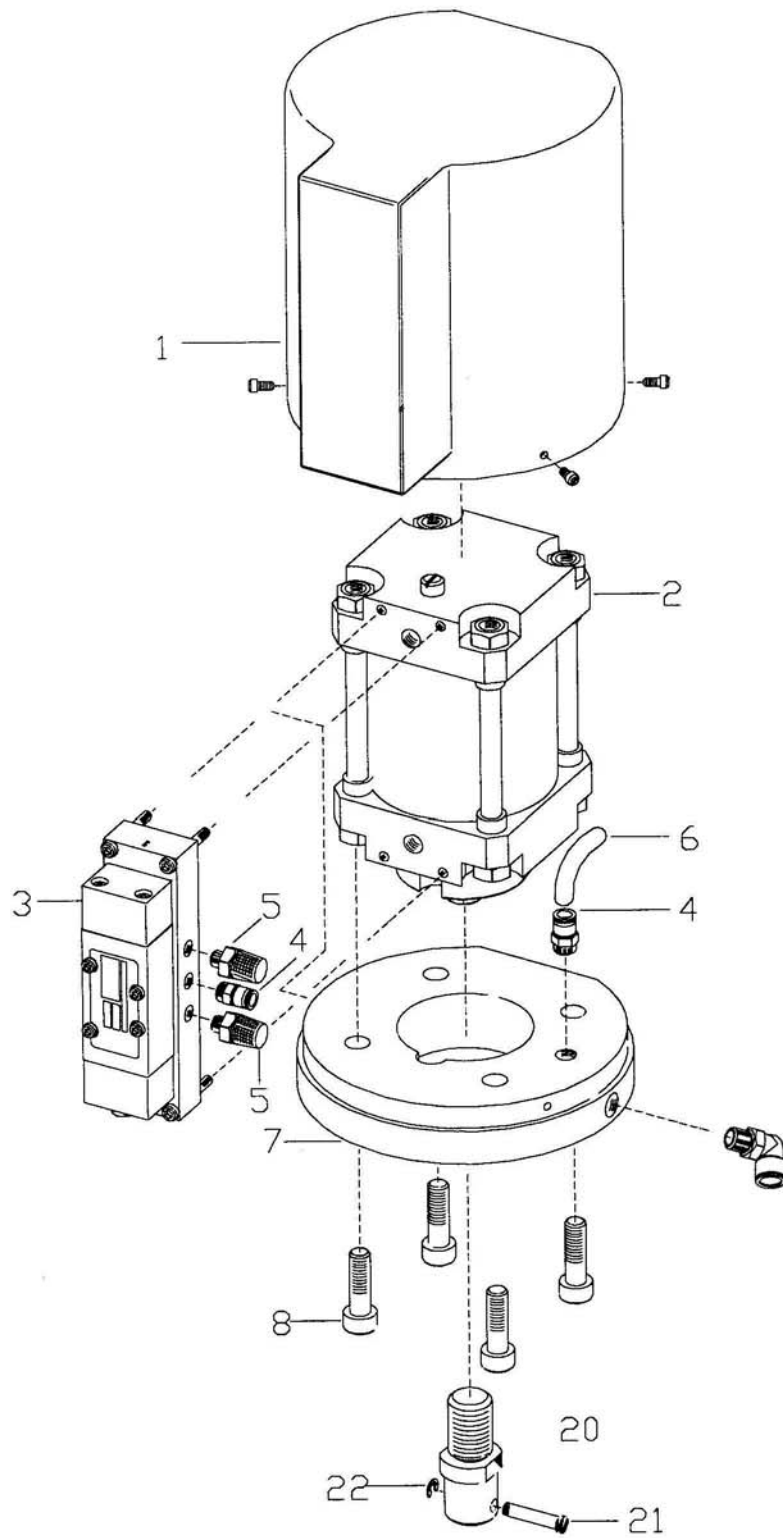

## 5.1 COMPONENTES GRUPO MOTOR AIRE

POS	CÓDIGO	DESCRIPCIÓN	C.DAD
1	EQNMR00002001	Carcasa equipo VV-20	1
2	142002R/1	Cilindro de activación	1
3	EQNMR00002003	Válvula motor aire equipo VV-20	1
4	110918	Racor instantáneo derecho D.6 1/8"	2
5	142003R	Silenciador 1/8"G	2
6	880006	Tubo Rilsan 6x4	0,20 m
7	EQNMR00002007	Brida motor equipo VV-20	1
8	142004R	Tomillos M10x30	4
9	151418	Niple Gas 1/4"-1/4" CIL-CON	2
20	EQNMR00002020	Enlace pistón equipo VV-20	1
21	EQNMR00002021	Pasador enlace equipo VV-20	1
22	EQNMR00002022	Anillo seeger 3.2 equipo VV-20	1

CN00000020000 Control Neumático Equipo 1-4"

1	TA-RU00000020 Machón Doble 1-4" Cónico	4
2	TA-0000001200 Regulador aire 1-4"	2
3	RVMA000000040 Manómetro 12 Kg VV Cristal Entrada Posterior	2
4	CN00000020040 regleta distribuidora DOBLEMEMBRANA	1
5	TORA000004X35 Tornillo Allen DIN 912 M4X35	2
6	TUER000000004 Tuerca Hexagonal DIN 934 M4 CINCADA	2
7	TAR-AP0000010 Racor Automático 1-8 M x TP4Ø	1
8	BP00000000030 Metro Poliamida Blanco 2'7 X Ø4	1
9	RV-Y2V0000017 Llave de Bola Mini 1-4" HH	1
10	TA-RR00000100 Adaptador 1-4" M Enchufe Rápido	1
11	TAR-AP0000100 Codo Automático Giratorio 1-4" M x TP8Ø	1
12	BP00000000051 Mt tubo poliuretano 6x8	1
13	TA-RU00000147 Codo 1/4" MM	1