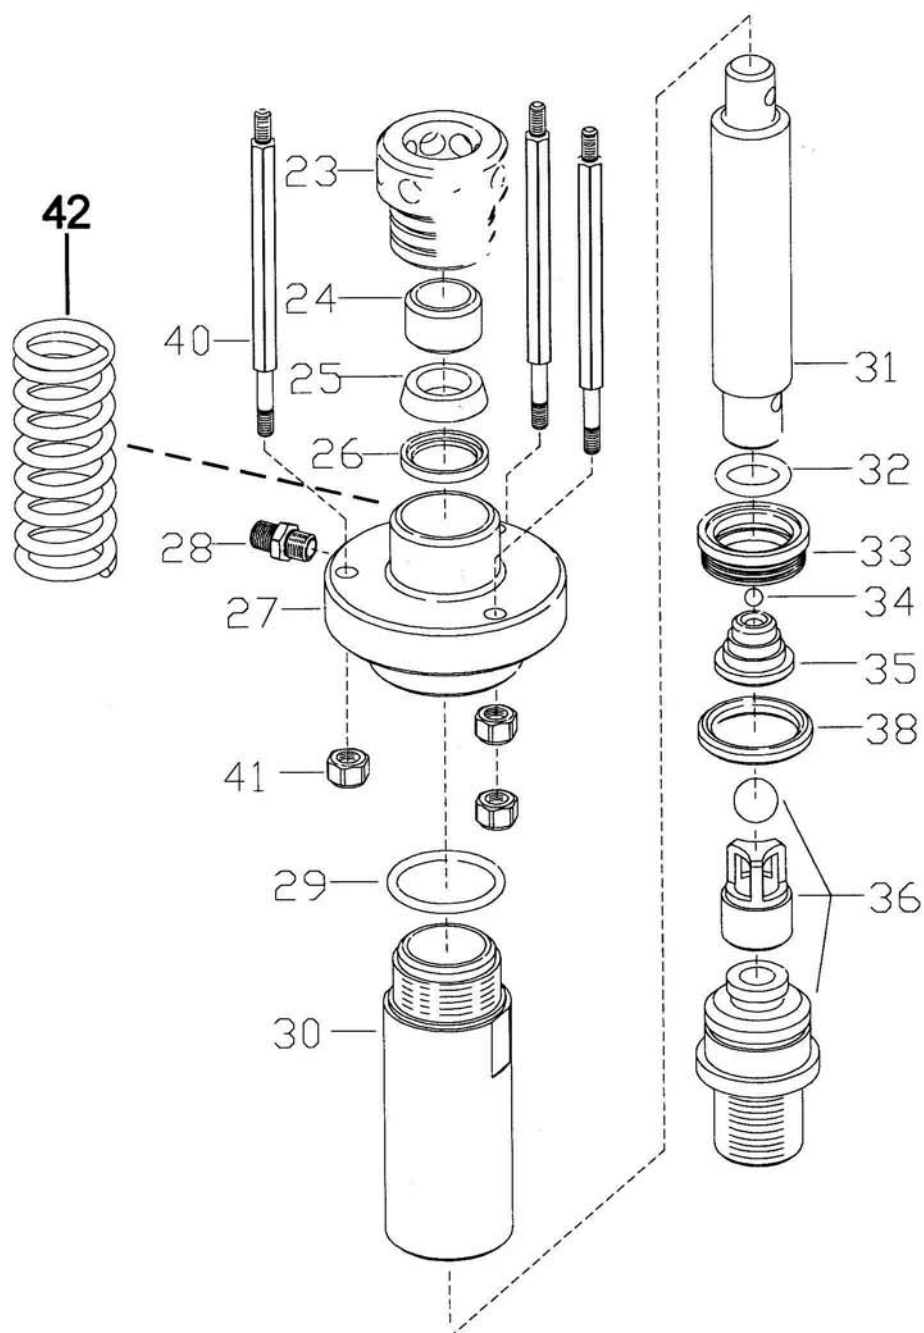

5.2 COMPONENTES UNIDAD DE BOMBEO

EQNMR00002050

Kit juntas unidad bombeo equipo VV-20

Compuesto por 24, 25, 26, 29, 33 y 38

POS	CÓDIGO	DESCRIPCIÓN	C.DAD
23	EQNMR00002023	Prensaestopas equipo VV-20	1
24	EQNMR00002024	Casquillo guía varillas equipo VV-20	1
25	EQNMR00002025	Junta elástica superior equipo VV-20	1
26	EQNMR00002026	Junta de estanqueidad equipo VV-20	1
27	EQNMR00002027	Brida bomba equipo VV-20	1
28	151414I	Niple inox 1/4"-1/4"	1
29	EQNMR00002029	Junta tórica viton equipo VV-20	1
30	EQNMR00002030	Cilindro bomba equipo VV-20	1
31	EQNMR00002031	Pistón equipo VV-20	1
32	EQNMR00002032	Arandela presión junta equipo VV-20	1
33	EQNMR00002033	Junta elástica aspiración inferior equipo VV-20	1
34	EQNMR00002034	Bola D5 compresión equipo VV-20	1
35	EQNMR00002035	Válvula de compresión equipo VV-20	1
36	EQNMR00002036	Válvula de aspiración equipo VV-20	1
38	EQNMR00002038	Junta válvula aspiración equipo VV-20	1
40	EQNMR00002040	Kit tirante ES6 equipo VV-20	3
41	EQNMR00002041	Tuerca M6 autoblocante equipo VV-20	3
42	EQNMR00002042	Muelle de protección equipo VV-20	1
	EQNMR00002050	Kit juntas unidad bombeo equipo VV-20	
	EQNMR00002052	Kit compresión unidad bombeo equipo VV-20	
	EQNMR00002077	Kit juntas motor equipo VV-20	

EQNMR00002036
Válvula de aspiración
equipo VV-20

EQNMR00002052

Kit compresión
unidad bombeo
equipo VV-20